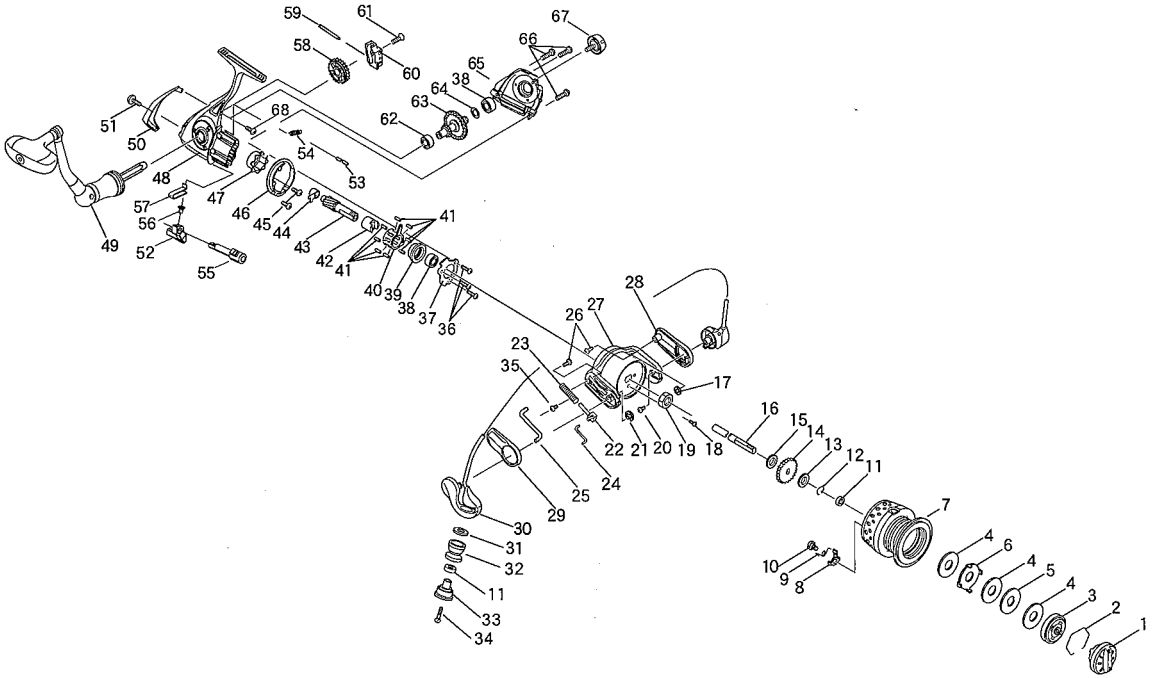

# PROTARGET 3000/4000

## ■ PARTS LIST

NO.	PARTS NO.	PARTS NAME	NO.	PARTS NO.	PARTS NAME	NO.	PARTS NO.	PARTS NAME
1	0232198	DRAG KNOB ASSY.	24	68519	LINK	45	20637	SCREW
2	42081	STOPPER SPRING	25	15687	KICK LEVER(3000)	46	68524	CAM
3	0268514A	CLICK PLATE ASSY.		15692	KICK LEVER (4000)	47	68449	OUTER RING
4	26440	DRAG WASHER	26	20400	SCREW	48	02032112	MAIN BODY ASSY.
5	26437	DRAG WASHER	27	05263	ROTOR(3000)	49	0207391	HANDLE ASSY.
6	26438	DRAG WASHER		05264	ROTOR(4000)	50	412116	PROTECTOR
7	062551DB	SPOOL ASSY.(3000)	28	41536	COVER B(3000)	51	20056D	SCREW
	062552DB	SPOOL ASSY.(4000)			41541	COVER B(4000)	52	152111
8	33327	CLICK CLAW	29	41535	COVER A(3000)	53	23349	SPRING PIN
9	67108	CLICK CLAW SPRING			41540	COVER A(4000)	54	67107
10	21157	CLICK CLAW SCREW	30	0229361	BAIL ARM ASSY.(3000)	55	8425-08-02	ANTI-REVERSE CAM
11	38248	BALL BEARING			0229365	BAIL ARM ASSY.(4000)	56	8405-LD-01
12	42077	STOPPER RING	31	27704	WASHER	57	8406-01-26	ANTI-REVERSE SPRING
13	27453B	CLICK WASHER	32	25096	ROLLER	58	10475	BULL GEAR(3000)
14	13119	CLICK	33	68518	ROLLER HOLDER			10488
15	27694	SPOOL WASHER	34	20633	SCREW	59	342111	OSCILLATOR GUIDE SHAFT
	34031	SHAFT(3000)	35	20637	SCREW	60	11158	OSCILLATOR
16	34046	SHAFT(4000)	36	20610	SCREW	61	20383A	SCREW
	27723	WASHER(3000)	37	30162	BEARING SUPPORT	62	38059	BALL BEARING
17	27686	WASHER(4000)	38	38049	BALL BEARING	63	08282	MAIN GEAR
	20635	SCREW	39	17435	BALL BEARING COLLAR	64	27290A	WASHER
19	18035	HEXAGON NUT	40	68517	HOLDER	65	042112	SIDE PLATE
20	20634	SCREW	41	25089	ROLLER	66	20559	SCREW
21	42021	STOPPER RING	42	17413	INNER RING	67	0219822	HANDLE CAP ASSY.
22	68513	SLIDER	43	09333	PINION GEAR	68	209045	SCREW
23	67145	DEAD POINT SPRING	44	16359	BUSH			