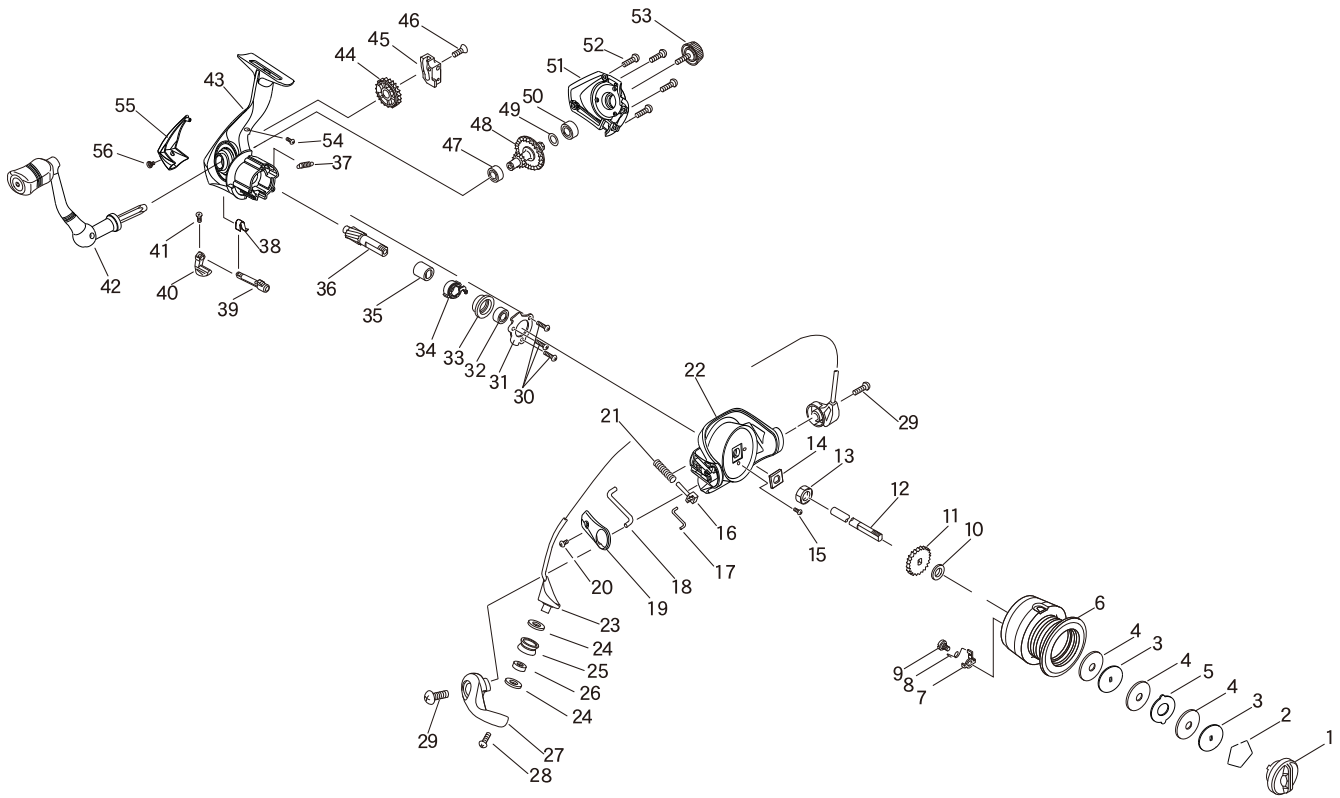

EXPLODED VIEW

PARTS LIST 1000/2000/3000/4000

No.	PART NAME	PART NO.				No.	PART NAME	PART NO.			
		1000	2000	3000	4000			1000	2000	3000	4000
1	Drag Knob Assembly	02322120	02322120	02322120	02322120	30	Screw	20629	20629	20629	20629
2	Stopper Spring	422001	422001	422001	422001	31	Bearing Support	302029	302029	302029	302029
3	Drag Washer	262008	262008	262008	262008	32	Ball Bearing	38049	38049	38049	38049
4	Drag Washer	262001	262001	262001	262001	33	Ball Bearing Collar	172010	172010	172010	172010
5	Drag Washer	262007	262007	262007	262007	34	One Way Clutch Assembly	024407	024407	024407	024407
6	Spool Assembly	02062345	02062346	02062347	02062348	35	Inner Ring	17413	17413	17413	17413
7	Click Claw	33327	33327	33327	33327	36	Pinion Gear	092001	092001	092002	092002
8	Click Claw Spring	67108	67108	67108	67108	37	One Way Clutch Spring	672107	672107	672107	672107
9	Click Claw Screw	202001	202001	202001	202001	38	Anti-Reverse Spring	9406-01-26	9406-01-26	9406-01-26	9406-01-26
10	Click Washer	27453B	27453B	27453B	27453B	39	Anti-Reverse Cam	9406-01-11	9406-01-11	8425-08-02	8425-08-02
11	Click	132013	132013	132013	132013	40	Anti-Reverse Lever	152120	152120	152120	152120
12	Shaft	9406-01-10	9406-01-10	342168	342168	41	Screw	8405-LD-01	8405-LD-01	8405-LD-01	8405-LD-01
13	Nut	18035	18035	18035	18035	42	Handle Assembly	02072002	02072002	02072002	02072002
14	Nut Washer	302001	302001	302001	302001	43	Main Body Assembly	02032135	02032135	02032136	02032136
15	Screw	20662	20662	20662	20662	44	Bull Gear	10474	10474	10488	10488
16	Slider	68513	68513	68513	68513	45	Oscillator	9406-01-09	9406-01-09	9426-01-09	9426-01-09
17	Link	68471	68471	68471	68471	46	Screw	9406-01-22	9406-01-22	20383AB	20383AB
18	Kick Lever	15711	15711	9426-02-07	9426-02-07	47	Ball Bearing	38059	38059	38059	38059
19	Cover A	412151	412151	412152	412152	48	Main Gear	9406-01-07	9406-01-07	9426-01-07	9426-01-07
20	Screw	20629	20629	20629	20629	49	Washer	27290A	27290A	27290A	27290A
21	Dead Point Spring	9406-02-11	9406-02-11	67145	67145	50	Ball Bearing	38049	38049	38049	38049
22	Rotor	052129	052129	052130	052130	51	Side Plate Assembly	02042133	02042133	02042134	02042134
23	Bail Arm Assembly	02052129	02052129	02052130	02052130	52	Screw	8406-LD-01	8406-LD-01	8406-LD-01	8406-LD-01
24	Washer	27704	27704	27704	27704	53	Handle Cap	192106	192106	192106	192106
25	Line Roller	25099	25099	25099	25099	54	Screw	20546	20546	20546	20546
26	Ball Bearing	38248	38248	38248	38248	55	Back Cover	412187	412187	412189	412189
27	Bail Arm Lever	152119	152119	152119	152119	56	Screw	5406-01-05	5406-01-05	5406-01-05	5406-01-05
28	Screw	21165	21165	21165	21165						
29	Screw	20663	20663	20663	20663						